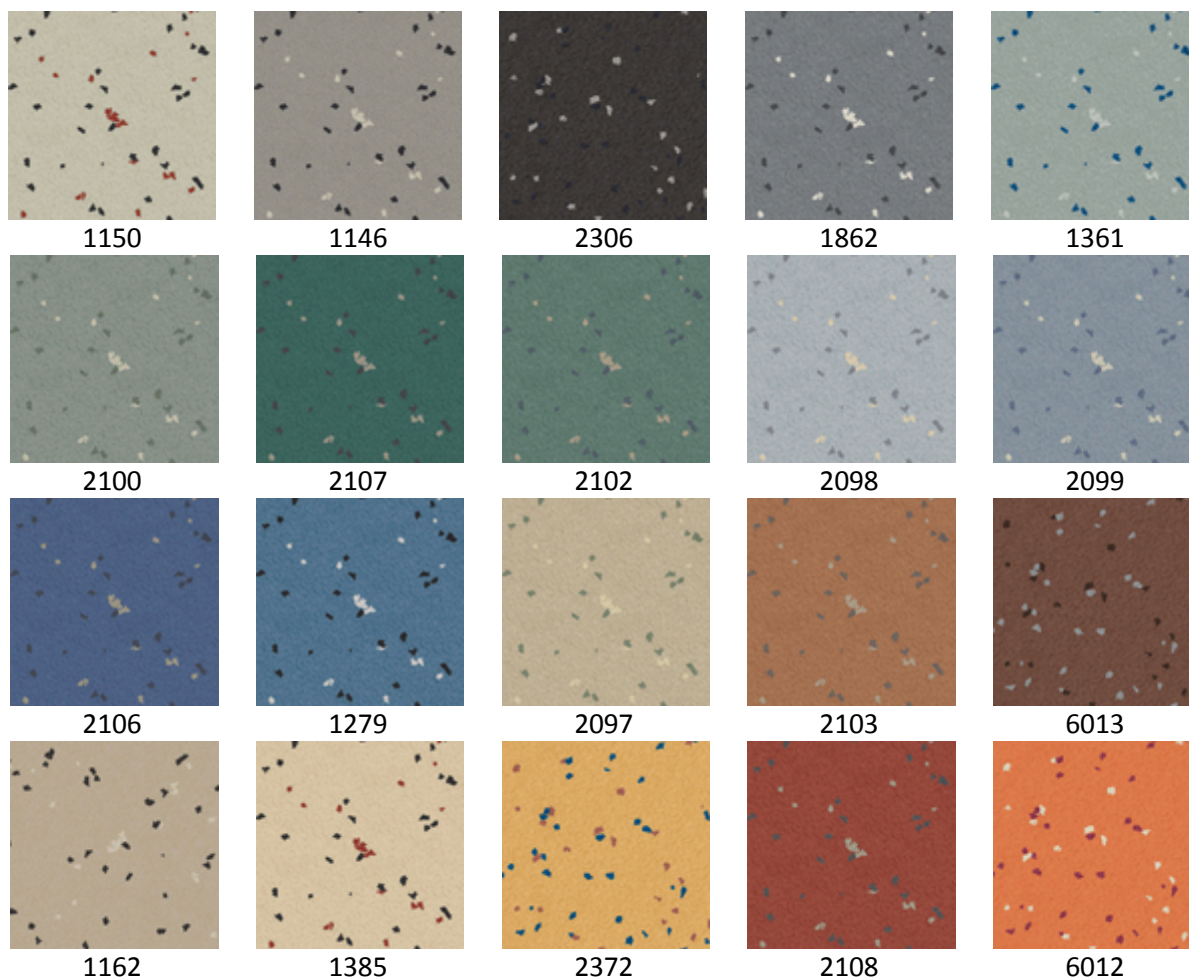

Produktový list

Noraplan® stone

Gumová podlahová krytina pre náročné použitie, s decentným zrnkovým dizajnom bez usmernenej textúry a antireflexnou povrchovou štruktúrou.

~2.0 mm

Artikel 149

~ 1,22 m x 15 m

Artikel 249

~ 610 mm x 610 mm

Freudenberg Simrit spol. s r.o.
Banícka 2
990 01 Veľký Krtíš

tel./fax: 047 48 31 459
tel./fax: 047 49 11 129